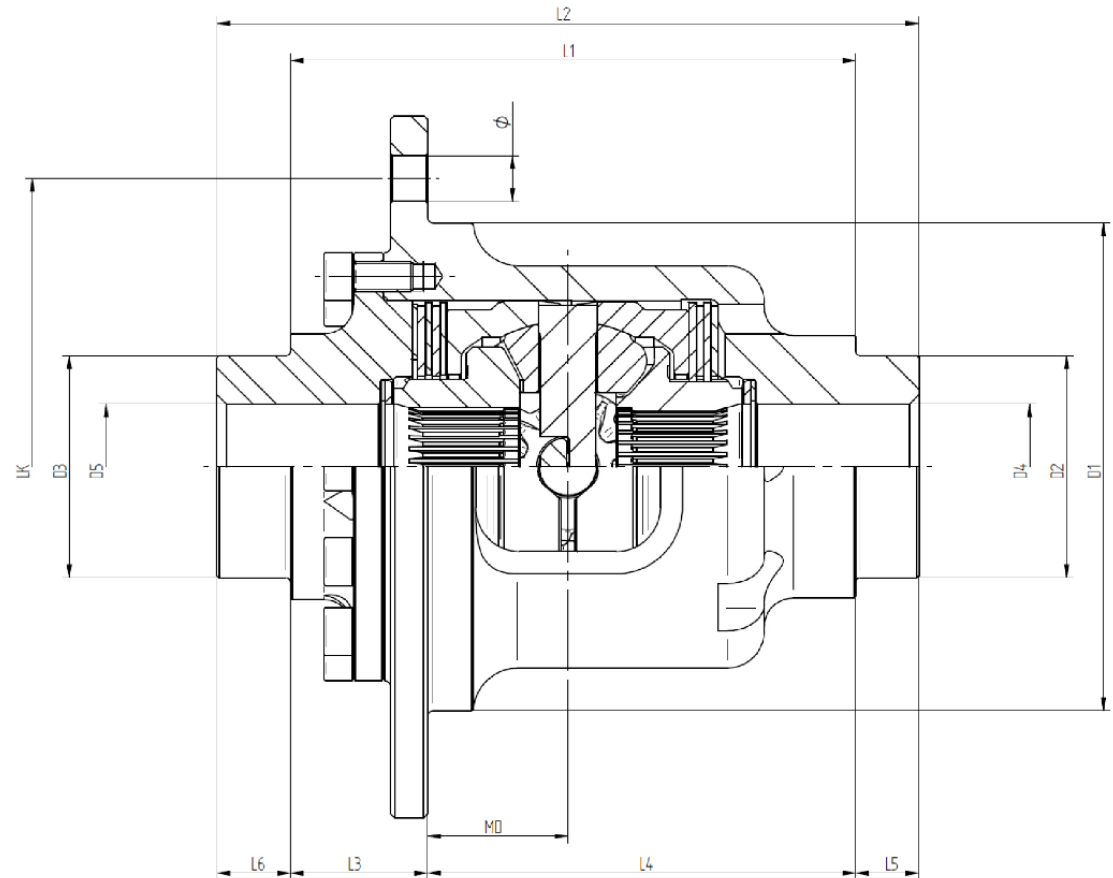

M-Diff Sadev SL82-14

DSD-100-100-00440

	DREXLER	KUNDE CUSTOMER
L2	Gesamtlänge Overall Length	99,00
	Zähnezahl Number of Teeth	29
	Getriebetyp Transmission type	SL82-14

Letzte Aktualisierung: 23.01.2024