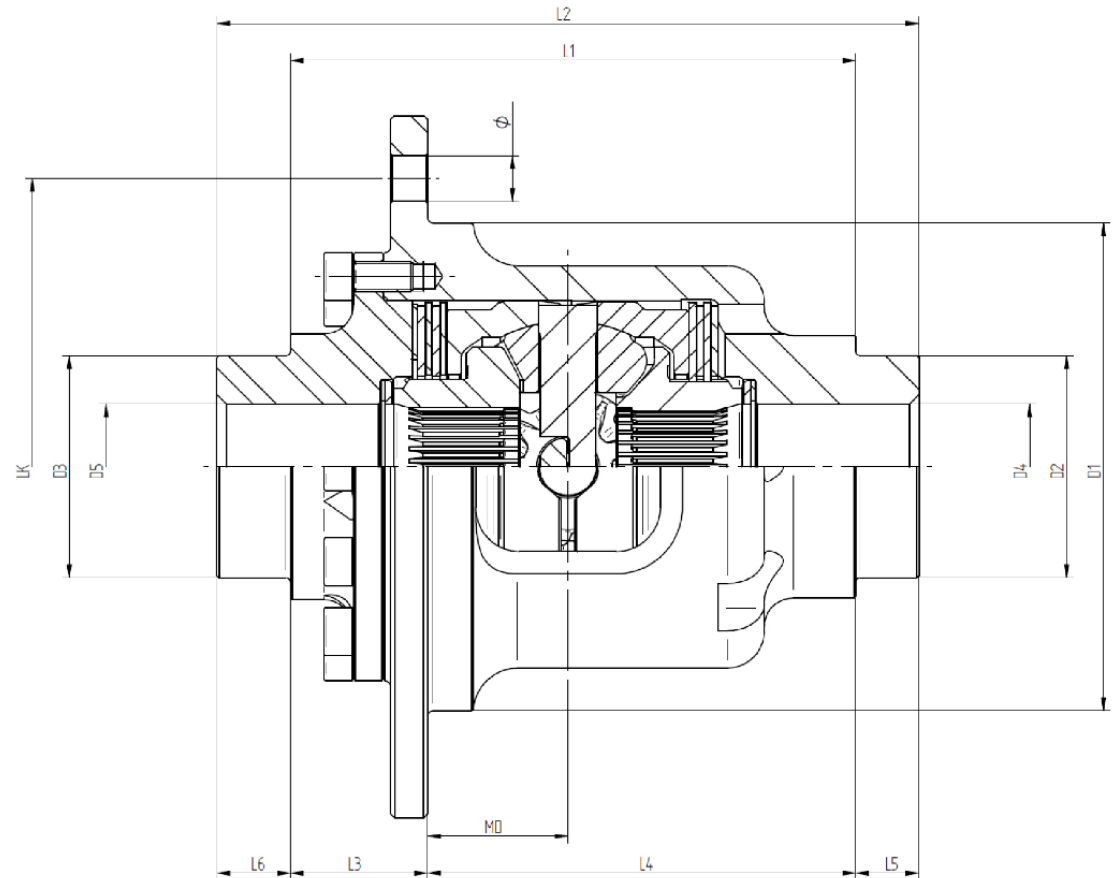

M-Diff Mitsubishi Evo 7 / 8 / 9

DSD-100-100-00048

DREXLER

KUNDE
CUSTOMER

Fahrzeughersteller Vehicle manufacturer	Mitsubishi	
Fahrzeugmodell Vehicle model	Evo 7 / 8 / 9	

Letzte Aktualisierung: 23.01.2024